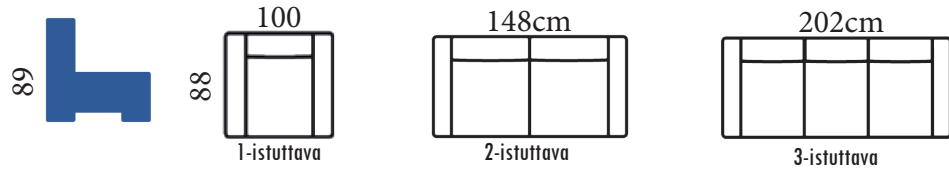

Anette on kiinteästi verhoiltu, minkä ansiosta sohva säilyy ryhdikkäänä vuosia.

ANETTE

TUOTETIEDOT

ISTUMA-ASENTO:	Ryhdikäs korkeaselkäinen
ISTUINTUNTUMA:	Kimmoisa
ISTUIN KORKEUS:	45cm
ISTUIN SYVYYS:	54cm
TÄYTE:	Selkätyynyissä pehmeä vaahtomuovi ja vanu. Istuimissa kimmoisa muotoonvalettu vaahtomuovi ja vanu. Istuintyynyjen vaahtomuoville myönnämme 10 vuoden kimmoisuustakuun.
RUNKO:	Koivu/havupuu vaneri
VERHOILU:	Voit valita mieleisesi verhoilun

SOFT

KALUSTE

ANETTE	Board,Happy	A	B	C	D	E	F	G	H	Amalfi nahka/kn	Amalfi	Rundi	Kulutus 138cm
1	764	860	896	930	966	1001	1037	1070	1105	952	1283	706	4,00
2	1200	1385	1438	1491	1544	1582	1645	1698	1748	1605	2165	1153	6,00
3	1304	1561	1618	1680	1742	1802	1861	1923	1982	1724	2324	1287	7,00
4	2068	2421	2514	2610	2708	2802	2897	2993	3087	2676	3607	1993	11,00
3-2	2525	2941	3051	3164	3277	3389	3498	3612	3724	3325	4485	2437	13,00
3-1-1	2805	3047	3350	3480	3608	3740	3867	3995	4125	3620	4891	2640	15,00