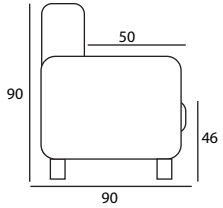

Claudiasta on saatavana sohva, kulmasohva, vuodesohva ja nojatuoli.

Saatavana jälleenmyyjäliikkeistämme kautta maan.

SOFT
K A L U S T E

WWW.SOFTKALUSTE.NET

TUOTETIEDOT

- Istuma-asento – Ryhdikäs
- Istuintuntuma – Napakka
- Selkätyynyissä jäykkä vaahtomuovi ja vanukerros.
Istuimissa korkeakimmoisa vaahtomuovi sekä vanukerros.
- Runko – Koivu/havupuu vaneri