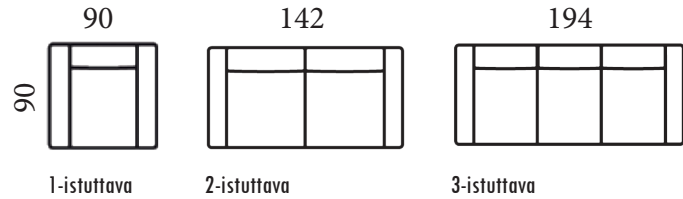

Claudiasta on saatavana sohva, kulmasohva, vuodesohva ja nojatuoli.

Saatavana jälleenmyyjäliikkeistämme kautta maan.

SOFT
K A L U S T E

WWW.SOFTKALUSTE.NET

TUOTETIEDOT

- Istuma-asento – Ryhdikäs
- Istuintuntuma – Napakka
- Selkätyynyissä jäykkä vaahtomuovi ja vanukerros.
Istuimissa korkeakimmoisa vaahtomuovi sekä vanukerros.
- Runko – Koivu/havupuu vaneri