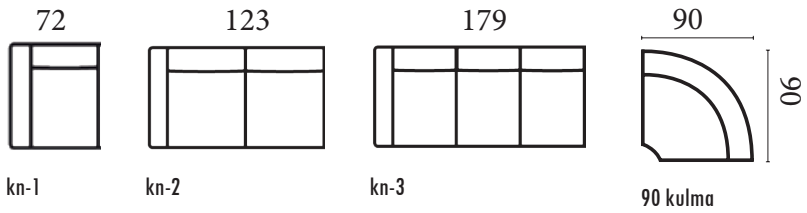

Claudiasta on saatavana sohva, kulmasohva, vuodesohva ja nojatuoli.

Saatavana jälleenmyyjäliikkeistämme kautta maan.

SOFT
K A L U S T E

WWW.SOFTKALUSTE.NET

TUOTETIEDOT

- Istuma-asento – Ryhdikäs
- Istuintuntuma – Napakka
- Selkätyynyissä jäykkä vaahtomuovi ja vanukerros.
Istuimissa korkeakimmoisa vaahtomuovi sekä vanukerros.
- Runko – Koivu/havupuu vaneri