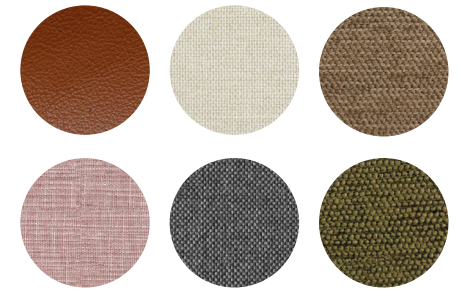

SAATAVILLA USEILLA ERI VERHOILUIILLA

Katso kaikki verhoiluvaihtoehdot
verkkosivuiltamme

Valmistettu
Ilmajoella

Kysyttävää soita -
06 4507 800

Uusi sohva kotiisi
3-4 viikossa

WWW.SOFTKALUSTE.NET