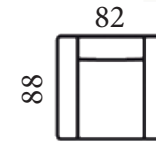

1-istuttava