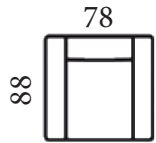

Tessa senior-lepotuoli on varustettu nousemista avustavalla sähkömekanismilla.

Saatavana jälleenmyyjäliikkeistämme kautta maan.

SOFT
K A L U S T E

WWW.SOFTKALUSTE.NET

FOCUS

Focus

1-istuttava

Rahi (korkeus 39cm)

TESSA

Tessa

1-istuttava

TESSA SENIOR

Tessa

1-istuttava

SAATAVILLA USEILLA ERI VERHOILUILLA

Katso kaikki verhoiluvaihtoehdot verkkosivuiltamme