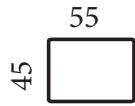

Tessa senior-lepotuoli on varustettu nousemista avustavalla sähkömekanismilla.

Saatavana jälleenmyyjäliikkeistämme kautta maan.

SOFT
K A L U S T E

WWW.SOFTKALUSTE.NET

FOCUS

Focus

1-istuttava

Rahi (korkeus 39cm)