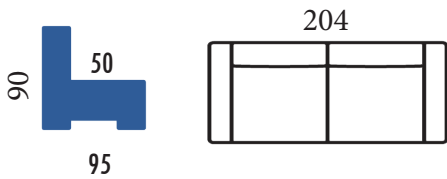

Inka 1	95cm
Inka 1,5	110cm
Inka 2	160cm
Inka 2,5	190cm

Twin1	105cm
Twin 1,5	120cm
Twin 2	170cm
Twin 2,5	200cm

Terra 1	73cm
Terra 1,5	88cm
Terra 2	138cm
Terra 2,5	168cm

Mari 1	105cm
Mari 1,5	120cm
Mari 2	170cm
Mari 2,5	200cm

KIP

- *Helppokäyttöinen kääntömekanismi
- *Vuodevaatelaatikko istuimen alaosassa
- *Vuoteen koko: 190x142cm

SAATAVILLA USEILLA ERI VERHOILUIILLA

Katso kaikki verhoiluvaihtoehdot
verkkosivuiltamme

Valmistettu
Ilmajoella