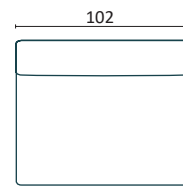

SAATAVILLA
JUSEILLA ERI
VERHOILUIILLA

Modulit

suora 83

suora 102

90T

Divaani 83

Divaani 102

Avopääty