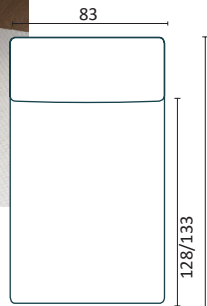

SAATAVILLA
JUSEILLA ERI
VERHOILUIILLA

Modulit

suora 83

suora 102

90T

Divaani 83

Divaani 102

Avopääty

Käsinoja
kork:58

Katso kaikki verhoiluvaihtoehdot
verkkosivuiltamme

Valmistettu
Ilmajoella

Kysyttävää soita -
06 4507 800

Uusi sohva kotiisi
3-4 viikossa

WWW.SOFTKALUSTE.NET

BONN

SOFT
K A L U S T E