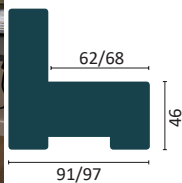

TUOTETIEDOT

- Istuma-asento – Voit valita kaksi syvyyttä: Ryhdikäs tai löhöilyyn sopiva
- Istuintuntuma – Kimmoisa
- Selkätyynyissä napakka vaahtomuovi ja vanu. Istuimissa kimmoisa muotoonvalettu vaahtomuovi ja vanu. Istuintyynejän vaahtomuoville myönnämme 10 vuoden kimmoisuustakuun.
- Runko – Koivu/havupuu vaneri

SAATAVILLA
JUSEILLA ERI
VERHOILUIILLA

Modulit

suora 83

suora 102

90T

Divaani 83

Divaani 102

Avopääty

Käsinoja
kork:58

Katso kaikki verhoiluvaihtoehdot
verkkosivuiltamme

Valmistettu
Ilmajoella

Kysyttävää soita -
06 4507 800

Uusi sohva kotiisi
3-4 viikossa

WWW.SOFTKALUSTE.NET