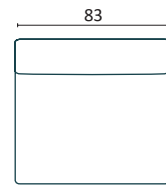

SAATAVILLA
JUSEILLA ERI
VERHOILUIILLA

Modulit

suora 83

suora 102

90T

Divaani 83

Divaani 102

Avopääty