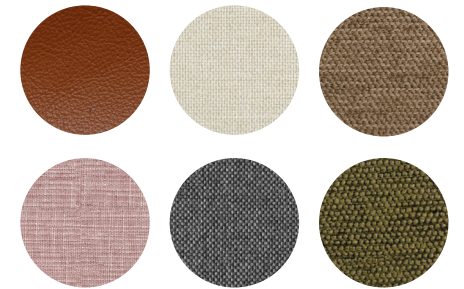

Katso kaikki verhoiluvaihtoehdot
verkkosivuiltamme

Valmistettu
Ilmajoella

Kysyttävää soita -
06 4507 800

Uusi sohva kotiisi
3-4 viikossa

WWW.SOFTKALUSTE.NET