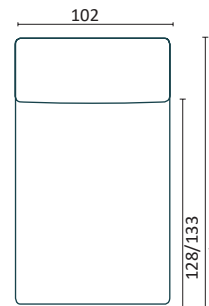

SAATAVILLA
JUSEILLA ERI
VERHOILUIILLA

Modulit

suora 83

suora 102

90T

Divaani 83

Divaani 102

Avopääty

Käsinoja
kork:58

Katso kaikki verhoiluvaihtoehdot
verkkosivuiltamme

Valmistettu
Ilmajoella

Kysyttävää soita -
06 4507 800

Uusi sohva kotiisi
3-4 viikossa

WWW.SOFTKALUSTE.NET

BONN

SOFT
K A L U S T E