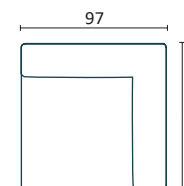

SAATAVILLA
JUSEILLA ERI
VERHOILUIILLA

Modulit

suora 83

suora 102

90T

Divaani 83

Divaani 102

Avopääty